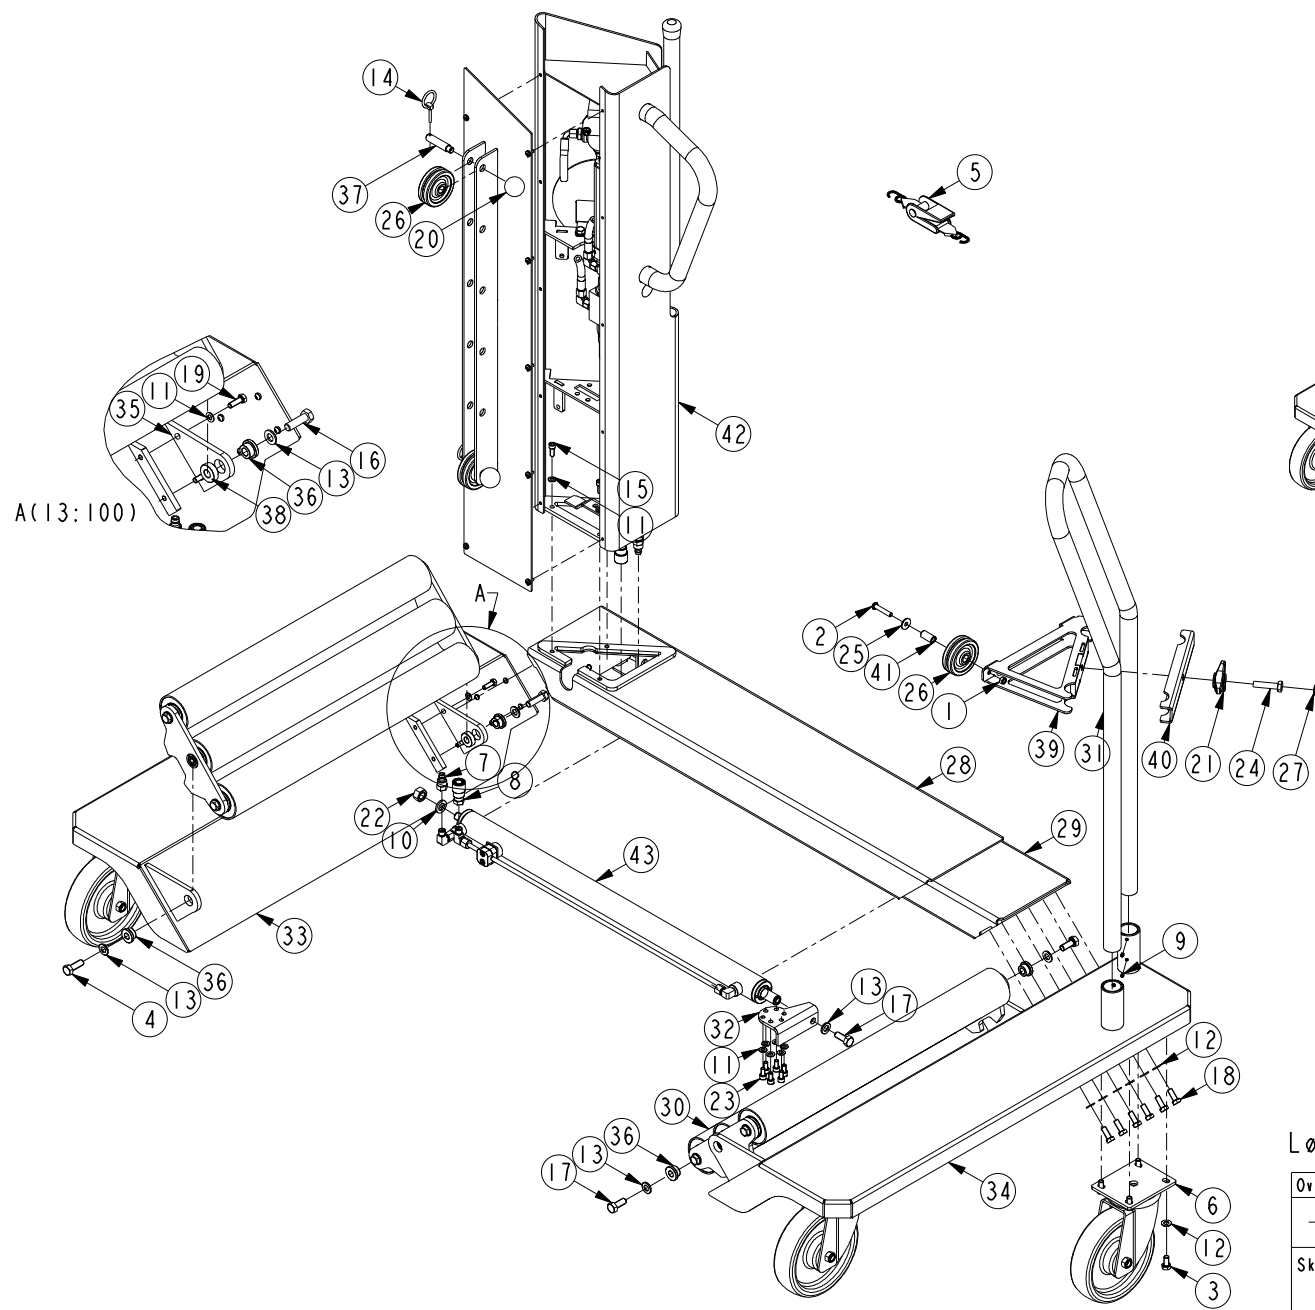

SCALE 7:100

A (13:100)

Løsdeler 6102198

- ??, ??, 17 2 stk. 0200694,
- 1 stk. 0200711,
- 2 stk. 0234700,
- 2 stk. 0265600,
- 2 stk. 0265700,
- 3 stk. 0282000,
- 1 stk. 90971111 og
- 1 stk. 9097123 fjernet+
- 1 stk. 6102124->4 stk.+
- 1 stk. 6102052->6102122

Overfladebeh.:	Matr.nr.	Materiale	Dato	Endringer
Skala 1:10	Benævnelse WT1500N	Afkorte lgd.	Dimension	
Dato 11-Nov-16	Sign. JA	Tegn. nr. 6102100	Side 1 af 1	AC Hydraulic A/S Fonøvej 6-8 DK-8800 Viborg-Danmark Tel.: +45 86 62 21 86 Fax.: +45 86 62 29 88

43	1	9097110	Cylinder, komplet
42	1	6102160	Søjle uden turner
41	1	6102135	Afstandsrør
40	1	6102133	Spændeåg
39	1	6102127	Støtte
38	1	6102126	Skive
37	2	6102125	Tap
36	4	6102124	Bøsning
35	1	6102122	Rullekonsol
34	1	6102120	Hjulkonsol venstre
33	1	6102110	Hjulkonsol højre
32	1	6102096	Cylinderbeslag
31	1	6102039	Håndtag, stor
30	2	6102032	Ruller, komplet
29	1	6102020	Vange venstre
28	1	6102010	Vange højre
27	1	4410901	Brik
26	3	3600800	Hjul
25	1	0276600	Skive
24	1	0266800	Skrue
23	6	0255100	Skrue
22	1	0246000	Møtrik
21	1	0245200	Håndtag, stjernegreb
20	2	0238000	Kugle Ø40
19	2	0233700	Skrue
18	12	0233400	Skrue
17	3	0232900	Skrue
16	1	0232100	Skrue
15	3	0230600	Skrue
14	2	0224000	Sikringssplit
13	5	0212100	Skive
12	28	0211600	Skive
11	11	0211000	Skive
10	1	0210600	Fjederskive
9	4	0200709	Pinolskrue Fzb
8	1	0200708	Fitting
7	1	0200707	Fittings
6	4	0200687	Hjul
5	1	0200686	Surring
4	1	0200506	Skrue
3	16	0200291	Skrue
2	1	0200266	Skrue
1	1	0200100	Møtrik
Pos	Stk	Nr.	Benævnelse