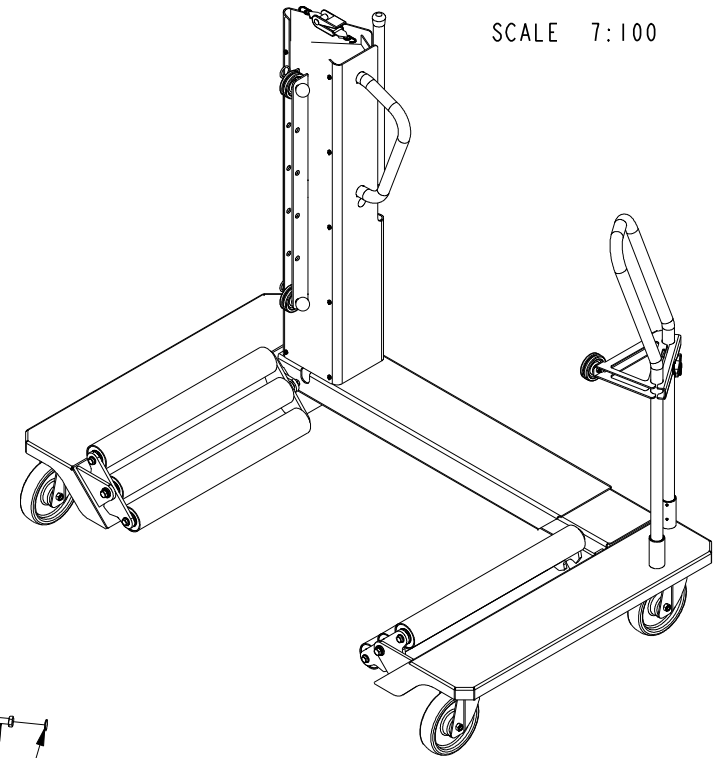

SCALE 7:100

A (13:100)

Løsdeler 6102198

- ??, ??, 17 2 stk. 0200694,
- 1 stk. 0200711,
- 2 stk. 0234700,
- 2 stk. 0265600,
- 2 stk. 0265700,
- 3 stk. 0282000,
- 1 stk. 90971111 og
- 1 stk. 9097123 fjernet+
- 1 stk. 6102124->4 stk.+
- 1 stk. 6102052->6102122

Overfladebeh.:	Matr.nr.	Materiale	Dato	Endringer
Skala 1:10	Benævnelse WT1500N	Afkorte lgd.	Dimension	
Dato 11-Nov-16	Sign. JA	Tegn. nr. 6102100	Side 1 af 1	AC Hydraulic A/S Fonøvej 6-8 DK-8800 Viborg-Danmark Tel.: +45 86 62 21 86 Fax.: +45 86 62 29 88